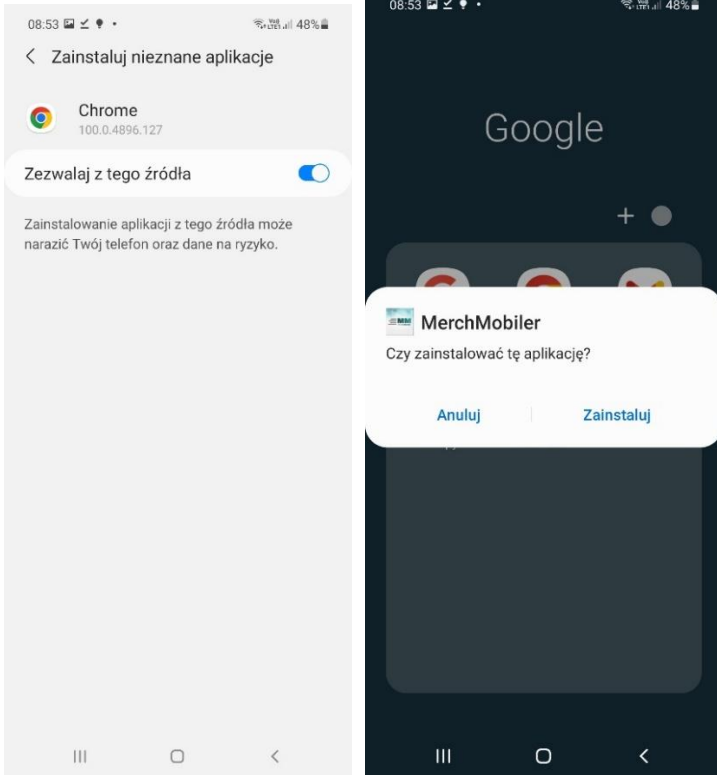

Instrukcja Instalacji Aplikacji MerchMobiler

Wersja: 1.01

Spis treści

Spis treści.....	1
1. Uruchomienie aplikacji.....	2
1.1. Instalacja aplikacji.....	2
1.1.1. Instalacja Android.....	2

1. Uruchomienie aplikacji

1.1. Instalacja aplikacji

Instalacja aplikacji możliwa jest pod adresem otrzymanym w wiadomości sms.

Aplikacja możliwa jest do uruchomienia w ramach systemu Android.

Dane dostępowe dostarczane są przez Agencję w formie powiadomienia sms (w powiadomieniu znajduje się link oraz dane dostępowe).

1.1.1. Instalacja Android

Zaznaczamy „Pozwól na instalowanie aplikacji” i wracamy do instalacji aplikacji.

Aplikacja jest gotowa do uruchomienia.