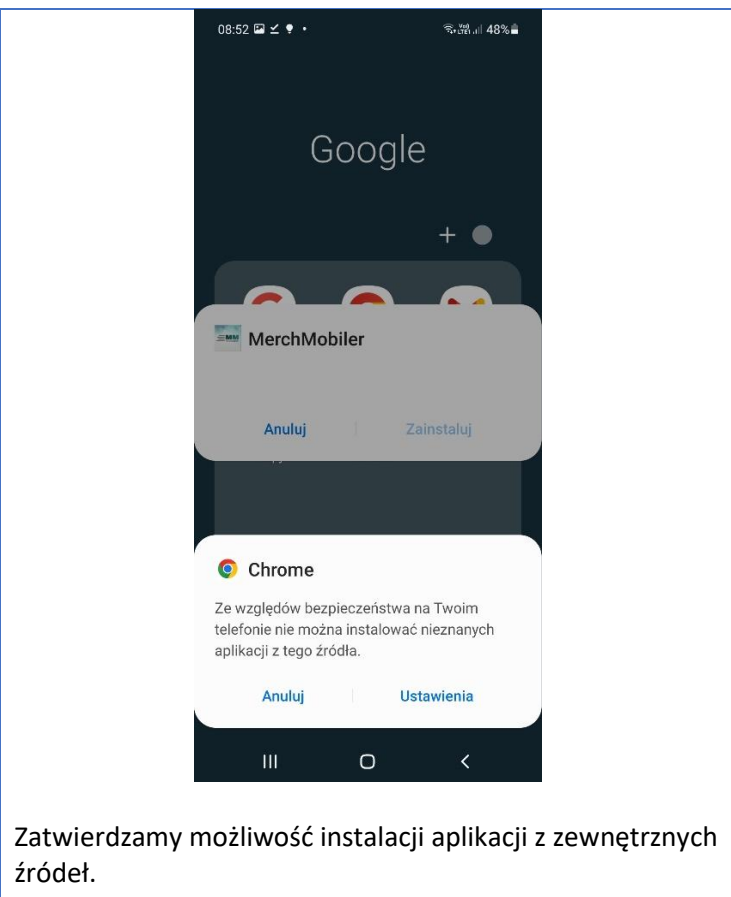

1. Uruchomienie aplikacji

1.1. Instalacja aplikacji

Instalacja aplikacji możliwa jest pod adresem otrzymanym w wiadomości sms.

Aplikacja możliwa jest do uruchomienia w ramach systemu Android.

Dane dostępowe dostarczane są przez Agencję w formie powiadomienia sms (w powiadomieniu znajduje się link oraz dane dostępowe).

1.1.1. Instalacja Android