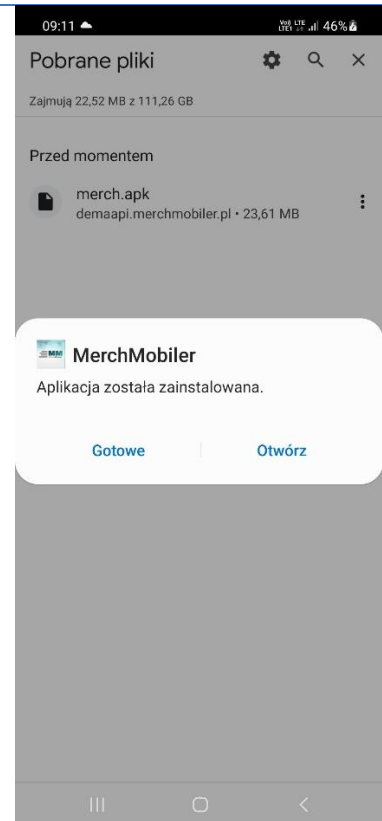

Aplikacja jest gotowa do uruchomienia.