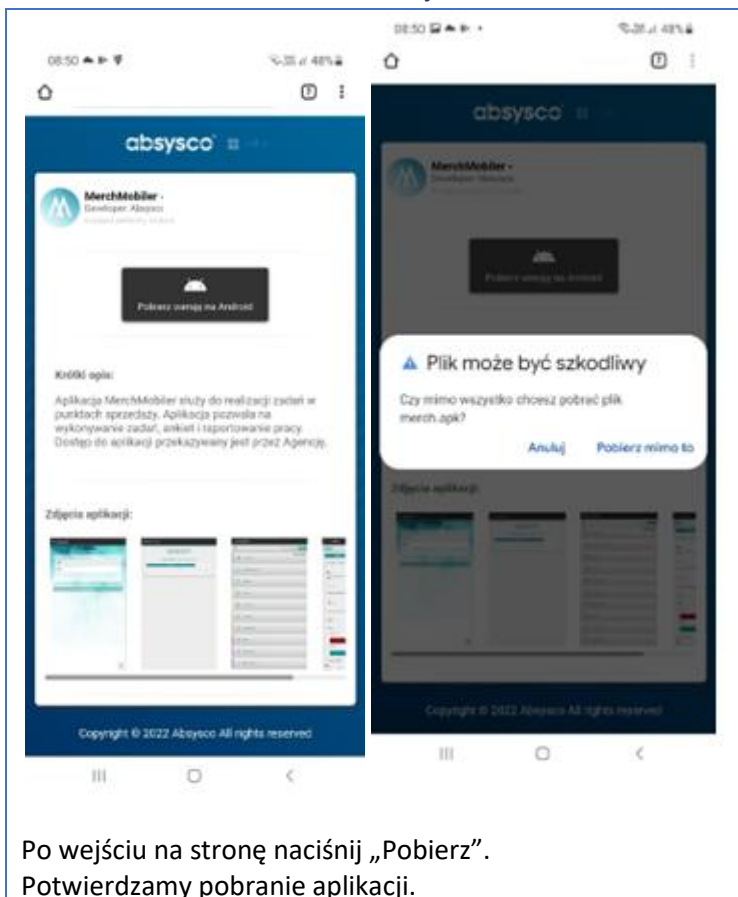

1. Uruchomienie aplikacji

1.1. Instalacja aplikacji

Instalacja aplikacji możliwa jest pod adresem otrzymanym w wiadomości sms.

Aplikacja możliwa jest do uruchomienia w ramach systemu Android.

Dane dostępowe dostarczane są przez Agencję w formie powiadomienia sms (w powiadomieniu znajduje się link oraz dane dostępowe).

1.1.1. Instalacja Android